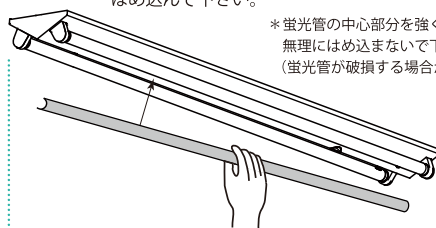

例えば駅構内

突発的な停電でもパニックを回避でき安全に避難誘導が行えます。

残光輝度

約1時間の蓄光で約30分以上、
ぼんやりとした明るさを保持することができます。

※蓄光の特徴ははじめ明るく
約10分間ブルーグリーン発光し、
次に白い光にかわりながらぼんやり
とした発光が長く持続します。

〈取付け方〉 蛍光灯に対しカバーの両端が均等になるよう端の方からカバーを被せるようにしてはめ込んで下さい。

※ 蛍光灯の中心部分を強く押ししたり、無理にはめ込まないで下さい。
(蛍光灯が破損する場合があります)