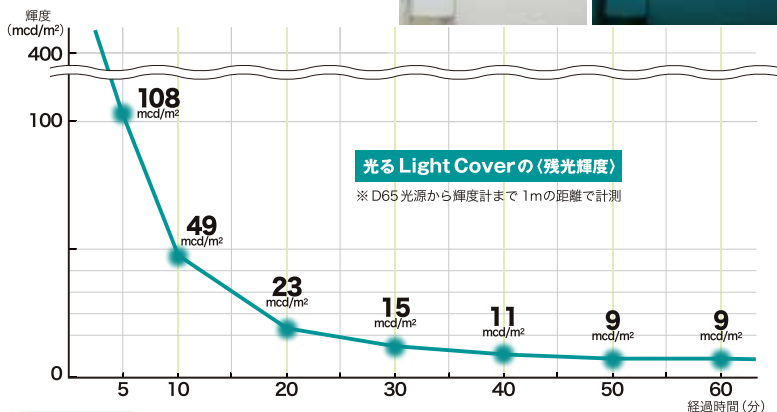

例えば駅構内

突発的な停電でもパニックを回避でき安全に避難誘導が行えます。

残光輝度

約1時間の蓄光で約30分以上、
ぼんやりとした明るさを保持することができます。

※蓄光の特徴ははじめ明るく
約10分間ブルーグリーン発光し、
次に白い光にかわりながらぼんやり
とした発光が長く持続します。

〈取付け方〉 蛍光灯に対しカバーの両端が均等になるよう端の方からカバーを被せるようにしてはめ込んで下さい。

※ 蛍光灯の中心部分を強く押ししたり、無理にはめ込まないで下さい。
(蛍光灯が破損する場合があります)

輝度について (JIS規格)

輝度 (mcd/m²)	暗闇での明るさの感覚	認識可	認識不可
5以上	非常に明るく、はっきり確認することができる	10人	0人
3	物の輪郭まで確認できる程度である	10人	0人
2	薄くぼやけて、なんとか確認することができる	10人	0人
1以下	ほとんど確認できない (エネルギーの40%のライン)	3人	7人

※あくまでも JIS規格の輝度は製品が認識出来るかの基準です。
周囲の環境や明るさにより感じる明るさは異なります。